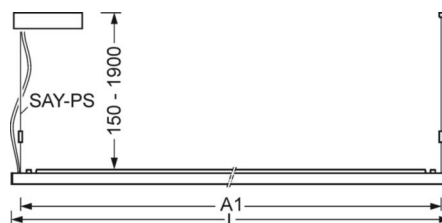

DEEP-LINK

<https://www.regiolum.de/ru/article/60332024190>

Ссылка	LED 4100lm 840
ηLB	100 %
Φ ↓/↑	51 % / 49 %
UGR поп./вдоль дисплей	14.8 / 15.4
	65° < 3000cd/m ²

Механика

цвет корпуса	белый стандартный для электротехники RAL 9016
размеры (LxWxH/DxH)	1240mm x 198mm x 37mm
вес (нетто)	4.51kg
Вид монтажа	установка отдельных светильников на подвесе, маятниково-подвесные световые полосы

размеры

L	1240 mm	Длина
В	198 mm	Ширина
Н	37 mm	Высота
A1	1216 mm	Расстояние между точками крепежа при одиночной установке
A2	1279 mm	Расстояние между точками крепежа, 1-й светильник световой полосы
A3	1342 mm	Расстояние между точками крепежа между светильниками в световой п
P min	150 mm	Минимальная длина подвеса
P max	1900 mm	Максимальная длина подвеса