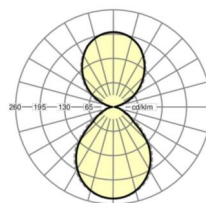

параметры

номер заказа	60332024190
код EAN	4020863322411
номер таможенного тарифа	94051190
Знак прохождения контроля	IP 20, класс защиты I, для рабочих мест за дисплеем 65° < 3000, F, Indoor, CE
Степень ударопрочности IK	IK03
Температура окружения	ta 25°C
Гарантийный срок	5 лет
Государственные программы поддержки	BEG - государственные субсидии для энергосберегающих зданий (действительна только для Германии)

электротехника

Балласт	Электронный драйвер (1 штука)
Мощность системы	29W
сетевое напряжение	230V/50Hz
автоматический предохранитель (пусковой ток)	22 штук/B10, 34 штук/B16, 33 штук/C10, 54 штук/C16
класс энергосбережения/Источник света	C

Оптика

Оснастка	LED, цветопередача/оттенок света CRI ≥ 80 / 4000K
Допуск для координаты цветности (MacAdam)	3SDCM
Номинальный световой поток	4084lm
Срок службы LED	50000h L80/B10 (Tq 25°C)
светоотдача светильников	143lm/W
UGR поп./вдоль	14.8 / 15.4

DEEP-LINK

<https://www.regiolum.de/ru/article/60332024190>

Ссылка	LED 4100lm 840
ηLB	100 %
Φ ↓/↑	51 % / 49 %
UGR поп./вдоль дисплей	14.8 / 15.4
	65° < 3000cd/m²