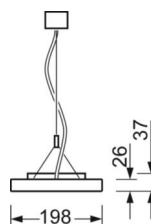

Маятниково-подвесной светильник - рассеиватель микропризматический - прямой и отраженный свет - Подготовлен для сборки в световые полосы

корпус из листовой стали, плоское прямоугольное поперечное сечение, видимая монтажная высота 26мм, торцевые стороны из стали; подготовлен для сборки в световые полосы; Цвет корпуса белый стандартный для электротехники RAL 9016; Прямое/отраженное распределение света через стекло с микрорельефом, для рабочих мест за дисплеем, при угле выше 65° меньше 3000 кд. на 1 кв. м; защита от слепящих лучей по всем направлениям согласно действующему стандарту DIN-EN 12464-1; Подключение к сети через 3-полюсную присоединительную клемму втычного контакта.. Необходимые принадлежности: Y-образный тросовый подвес для подключения к сети или без подключения - заказывается отдельно. Рекомендуемая длина подвеса - минимум 0,5м.

DEEP-LINK

<https://www.regiolum.de/ru/article/60332024190>

Ссылка	LED 4100lm 840
ηLB	100 %
Φ ↓/↑	51 % / 49 %
UGR поп./вдоль дисплей	14.8 / 15.4
	65° < 3000cd/m ²

Механика

цвет корпуса	белый стандартный для электротехники RAL 9016
размеры (LxWxH/DxH)	1240mm x 198mm x 37mm
вес (нетто)	4.51kg
Вид монтажа	установка отдельных светильников на подвесе, маятниково-подвесные световые полосы

размеры

L	1240 mm	Длина
В	198 mm	Ширина
Н	37 mm	Высота
A1	1216 mm	Расстояние между точками крепежа при одиночной установке
A2	1279 mm	Расстояние между точками крепежа, 1-й светильник световой полосы
A3	1342 mm	Расстояние между точками крепежа между светильниками в световой п
P min	150 mm	Минимальная длина подвеса
P max	1900 mm	Максимальная длина подвеса